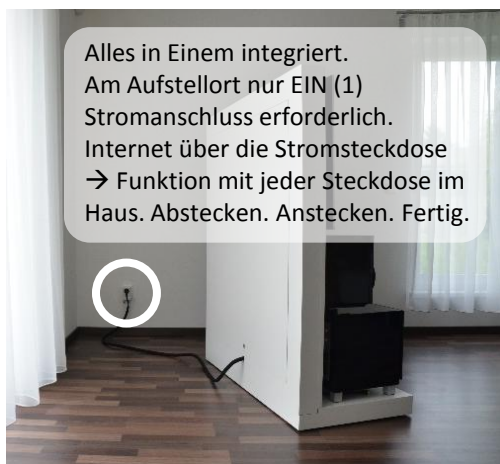

Mobile Media Wall

Smarte All-in-one Media Solution

INTEGIUS
EXCELLENT SMART HOMES

Integrierter Smart TV

**Musik, Video,
Data Storage**

Surround Sound

Optionale Sprachsteuerung

Subwoofer

Digitaler Verstärker

Auf Rollen fahrbar

Multi Room Audio

Volle Medienfunktion, höchste Klangqualität, unsichtbare Kabelführung, mobil und flexibel.

Verfügbar als eigenständiges All-in-one-Medienmöbel oder vollständig integriert in Ihr INTEGIUS Smart Home System.

Alles in Einem integriert.
Am Aufstellort nur EIN (1)
Stromanschluss erforderlich.
Internet über die Stromsteckdose
→ Funktion mit jeder Steckdose im
Haus. Abstecken. Anstecken. Fertig.

Funktionsübersicht

- Online Video (Netflix, YouTube, Vimeo, Amazon Video, Sky Online, etc.)
- Online Musik (Spotify, Amazon Music, Internet Radio, etc.)
- Google Chromecast bereits integriert, Erweiterung möglich
- 4K Computer Bildschirm (Fotos, Games, Präsentationen)
- Amazon Echo („Alexa“) Integration bereits enthalten
- Optional Apple TV, optional Sky TV, optional Spielkonsolen
- Möbel in jeder Größe, Farbe und Oberfläche lieferbar
- Media Wall